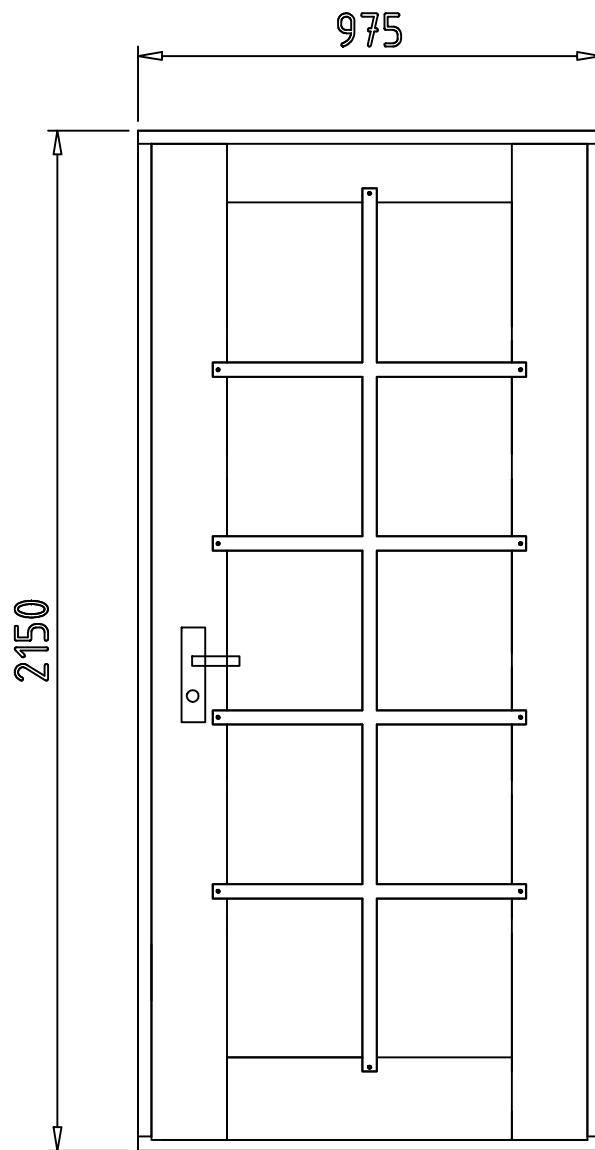

Einzeltür NILS XL ISO / WALL 44-58-70

Inklusive PZ-Schloß und
Edelstahlrückergarnitur
Leimholz

Doppelverglasung: 3-9-3mm

Öffnung: DIN Rechts

Nach außen öffnend

Edelstahlschwelle

Rahmenmaß: 975x2150

Loch- bzw. Einbaumaß: 835x2080

Durchgangsmaße: 735x2000

Glasmaße: 510x1736

Sprossen abschraubbar